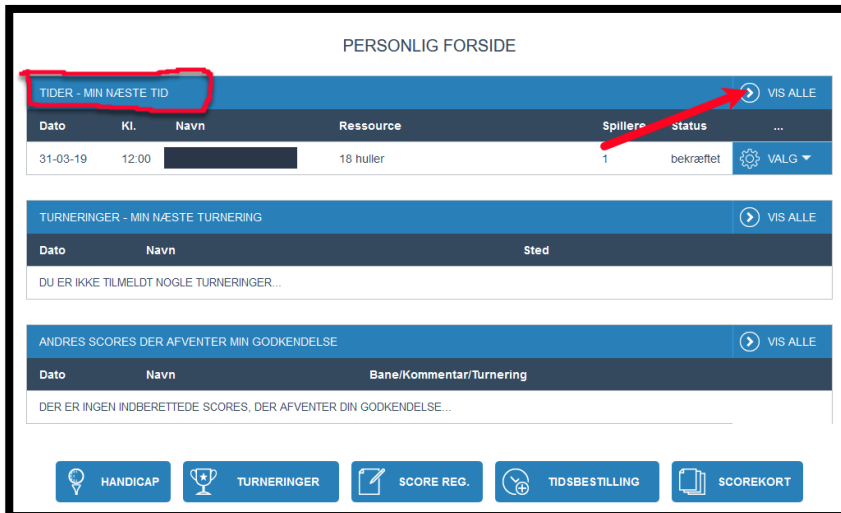

1. BEGGE TIDER SKAL BEKRÆFTES - BÅDE TIDEN PÅ UGENS 18-HULS BANE OG TIDEN PÅ UGENS 9-HULS BANE. TIDERNE HÆNGER IKKE SAMMEN SÅ DE SKAL BEKRÆFTES HVER FOR SIG
2. NÅR MAN BEKRÆFTER TIDER SKAL MAN SIGE "NEJ" TIL UDSKRIVNING AF SCOREKORT, EFTERSOM MAN SPILLER EN ANDEN KOMBINATION END DEN NORMALE 18-HULS OG 9-HULS KOMBINATION DEN PÅGÆLDENDE DAG.

VEJLEDNING TIL BEKRÆFTELSE AF BEGGE TIDER

- LOG PÅ TOUCHSTANDEREN MED DIT BRUGERNAVN/PASSWORD ELLER KØR DGU-KORTET IGennem KORTLÆSEREN FOR HURTIG LOGIN

- BEKRÆFT DIN **FØRSTE TID** VED AT TRYKKE PÅ "BEKRÆFT"

- SIG "NEJ" TIL UDSKRIVNING AF SCOREKORT

DU HAR NU BEKRÆFTET DIN FØRSTE TID. NU SKAL DU BEKRÆFTE DIN ANDEN TID. NÅR MAN HAR BEKRÆFTET EN TID BLIVER MAN AUTOMATISK LOGGET AF TOUCH. DU BLIVER DERFOR NØDT TIL AT LOGGE PÅ IGEN.

- LOG PÅ TOUCHSTANDEREN IGEN
- PÅ "PERSONLIG FORSIDE" VISES KUN DEN NÆSTE TID (FØRSTE TID). FOR AT FÅ VIST DEN ANDEN TID SKAL MAN KLIKKE PÅ "VIS ALLE"

- NU KAN MAN SE ALLE SINE TIDER. MAN KAN OGSÅ SE AT FØRSTE TID ER "BEKRÆFTET" MENS ANDEN TID BLOT ER "BESTILT". FOR AT BEKRÆFTE ANDEN TID SKAL MAN KLIKKE PÅ "VALG" UD FOR TIDEN OG KLIKKE PÅ "BEKRÆFT"