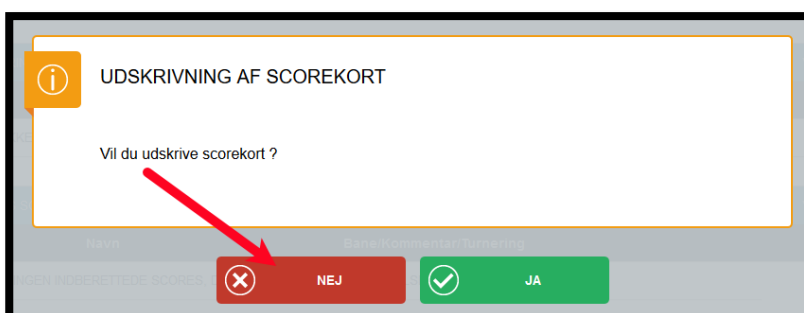

1. BEGGE TIDER SKAL BEKRÆFTES - BÅDE TIDEN PÅ UGENS 18-HULS BANE OG TIDEN PÅ UGENS 9-HULS BANE. TIDERNE HÆNGER IKKE SAMMEN SÅ DE SKAL BEKRÆFTES HVER FOR SIG
2. NÅR MAN BEKRÆFTER TIDER SKAL MAN SIGE "NEJ" TIL UDSKRIVNING AF SCOREKORT, EFTERSOM MAN SPILLER EN ANDEN KOMBINATION END DEN NORMALE 18-HULS OG 9-HULS KOMBINATION DEN PÅGÆLDENDE DAG.

VEJLEDNING TIL BEKRÆFTELSE AF BEGGE TIDER

- LOG PÅ TOUCHSTANDEREN MED DIT BRUGERNAVN/PASSWORD ELLER KØR DGU-KORTET IGennem KORTLÆSEREN FOR HURTIG LOGIN

- BEKRÆFT DIN **FØRSTE TID** VED AT TRYKKE PÅ "BEKRÆFT"

- SIG "NEJ" TIL UDSKRIVNING AF SCOREKORT

DU HAR NU BEKRÆFTET DIN FØRSTE TID. NU SKAL DU BEKRÆFTE DIN ANDEN TID. NÅR MAN HAR BEKRÆFTET EN TID BLIVER MAN AUTOMATISK LOGGET AF TOUCH. DU BLIVER DERFOR NØDT TIL AT LOGGE PÅ IGEN.

- LOG PÅ TOUCHSTANDEREN IGEN
- PÅ "PERSONLIG FORSIDE" VISES KUN DEN NÆSTE TID (FØRSTE TID). FOR AT FÅ VIST DEN ANDEN TID SKAL MAN KLIKKE PÅ "VIS ALLE"

- NU KAN MAN SE ALLE SINE TIDER. MAN KAN OGSÅ SE AT FØRSTE TID ER "BEKRÆFTET" MENS ANDEN TID BLOT ER "BESTILT". FOR AT BEKRÆFTE ANDEN TID SKAL MAN KLIKKE PÅ "VALG" UD FOR TIDEN OG KLIKKE PÅ "BEKRÆFT"