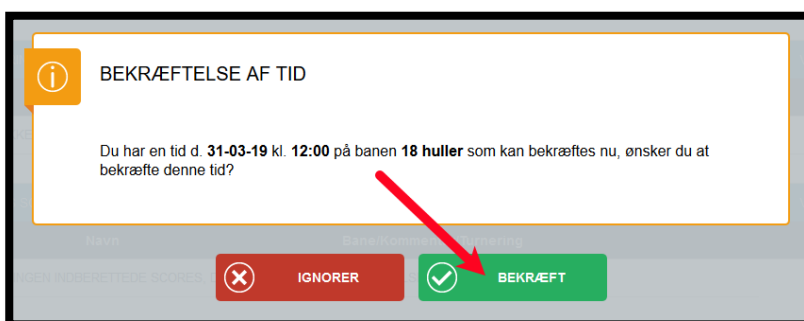

VEJLEDNING TIL UDSKRIVNING AF SCOREKORT NÅR MAN SPILLER EN KOMBINATION AF UGENS 18- OG UGENS 9-HULS BANE

HVIS MAN ØNSKER AT SPILLE EN KOMBINATION AF FOR-NI PÅ UGENS 18-HULS BANE EFTERFULGT AF UGENS 9-HULS BANE, ELLER OMVENDT, ER DER NOGLE TING MAN SKAL HUSKE I FORBINDELSE MED BEKRÆFTELSE AF TIDER OG UDSKRIVNING AF SCOREKORT.

1. BEGGE TIDER SKAL BEKRÆFTES - BÅDE TIDEN PÅ UGENS 18-HULS BANE OG TIDEN PÅ UGENS 9-HULS BANE. TIDERNE HÆNGER IKKE SAMMEN SÅ DE SKAL BEKRÆFTES HVER FOR SIG
2. NÅR MAN BEKRÆFTER TIDER SKAL MAN SIGE "NEJ" TIL UDSKRIVNING AF SCOREKORT, EFTERSOM MAN SPILLER EN ANDEN KOMBINATION END DEN NORMALE 18-HULS OG 9-HULS KOMBINATION DEN PÅGÆLDENDE DAG.

VEJLEDNING TIL BEKRÆFTELSE AF BEGGE TIDER

- LOG PÅ TOUCHSTANDEREN MED DIT BRUGERNAVN/PASSWORD ELLER KØR DGU-KORTET IGennem KORTLÆSEREN FOR HURTIG LOGIN

- BEKRÆFT DIN **FØRSTE TID** VED AT TRYKKE PÅ "BEKRÆFT"

- SIG "NEJ" TIL UDSKRIVNING AF SCOREKORT

DU HAR NU BEKRÆFTET DIN FØRSTE TID. NU SKAL DU BEKRÆFTE DIN ANDEN TID. NÅR MAN HAR BEKRÆFTET EN TID BLIVER MAN AUTOMATISK LOGGET AF TOUCH. DU BLIVER DERFOR NØDT TIL AT LOGGE PÅ IGEN.