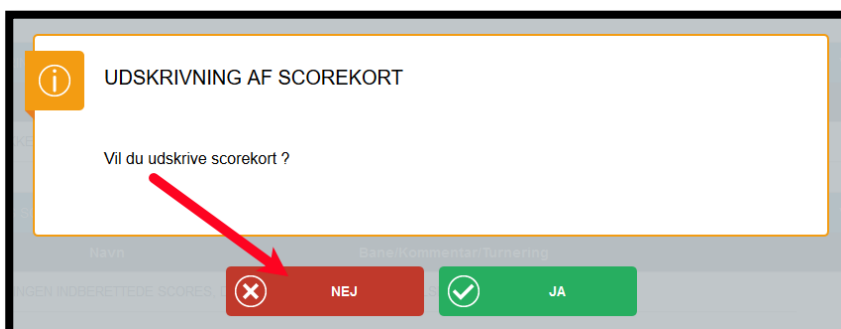

VEJLEDNING TIL BEKRÆFTELSE AF BEGGE TIDER

- LOG PÅ TOUCHSTANDEREN MED DIT BRUGERNAVN/PASSWORD ELLER KØR DGU-KORTET IGennem KORTLÆSEREN FOR HURTIG LOGIN

- BEKRÆFT DIN **FØRSTE TID** VED AT TRYKKE PÅ "BEKRÆFT"

- SIG "NEJ" TIL UDSKRIVNING AF SCOREKORT

DU HAR NU BEKRÆFTET DIN FØRSTE TID. NU SKAL DU BEKRÆFTE DIN ANDEN TID. NÅR MAN HAR BEKRÆFTET EN TID BLIVER MAN AUTOMATISK LOGGET AF TOUCH. DU BLIVER DERFOR NØDT TIL AT LOGGE PÅ IGEN.

- LOG PÅ TOUCHSTANDEREN IGEN
- PÅ "PERSONLIG FORSIDE" VISES KUN DEN NÆSTE TID (FØRSTE TID). FOR AT FÅ VIST DEN ANDEN TID SKAL MAN KLIKKE PÅ "VIS ALLE"

- NU KAN MAN SE ALLE SINE TIDER. MAN KAN OGSÅ SE AT FØRSTE TID ER "BEKRÆFTET" MENS ANDEN TID BLOT ER "BESTILT". FOR AT BEKRÆFTE ANDEN TID SKAL MAN KLIKKE PÅ "VALG" UD FOR TIDEN OG KLIKKE PÅ "BEKRÆFT"

- SIG "NEJ" TIL UDSKRIVNING AF SCOREKORT

NU ER BEGGE TIDERNE BEKRÆFTET. NU SKAL MAN HAVE UDSKREVET DET KORREKTE SCOREKORT TIL DEN KOMBINATION MAN SKAL SPILLE.

VEJLEDNING TIL UDSKRIVNING AF KORREKT SCOREKORT