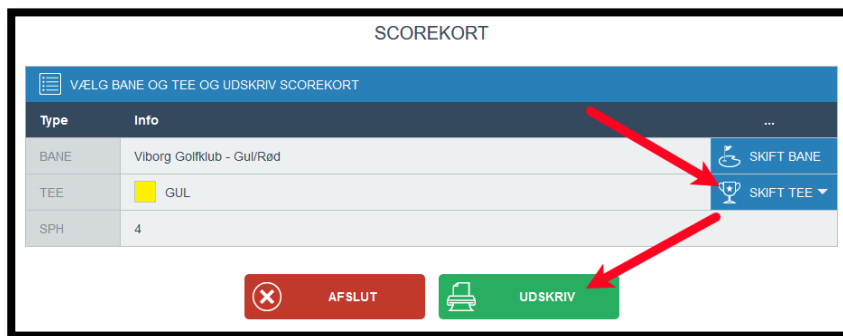

HANDICAP
TURNERINGER
SCORE REG.
TIDSBESTILLING
SCOREKORT

- KLIK PÅ "SKIFT BANE"

SCOREKORT

VÆLG BANE OG TEE OG UDSKRIV SCOREKORT

Type	Info	...
BANE	Viborg Golfklub - Blå/Blå	SKIFT BANE
TEE	GUL	SKIFT TEE
SPH	5	

AFSLUT
UDSKRIV

- VÆLG DEN KORREKTE BANEKOMBINATION
BEMÆRK: MAN SKAL VÆLGE KOMBINATIONEN AF DE TO SLØJFER MAN SKAL SPILLE - OGSÅ SELVOM MAN SPILLER DEM I OMVENDT RÆKKEFØLGE!

VÆLG BANE

Bane	...
Viborg Golfklub - Blå/Blå	VALGT
Viborg Golfklub - Combibane	VÆLG
Viborg Golfklub - Gul/Blå	VÆLG
Viborg Golfklub - Gul/Gul	VÆLG
Viborg Golfklub - Gul/Rød	VÆLG
Viborg Golfklub - Pay & Play Damer	VÆLG
Viborg Golfklub - Pay & Play Herrer	VÆLG
Viborg Golfklub - Rød/Rød	VÆLG
Viborg Golfklub 18 huller	VÆLG

- HVIS MAN ØNSKER AT SPILLE FRA ET ANDET TEESTED SÅ SKAL MAN SKIFTE TEE EFTERFULGT AF "UDSKRIV". ALTERNATIVT AFSLUTTER MAN BARE MED "UDSKRIV"

- SLUT AF MED AT VÆLGE "AFSLUT" (ELLERS AFSLUTTES AUTOMATISK EFTER 10 SEK.)